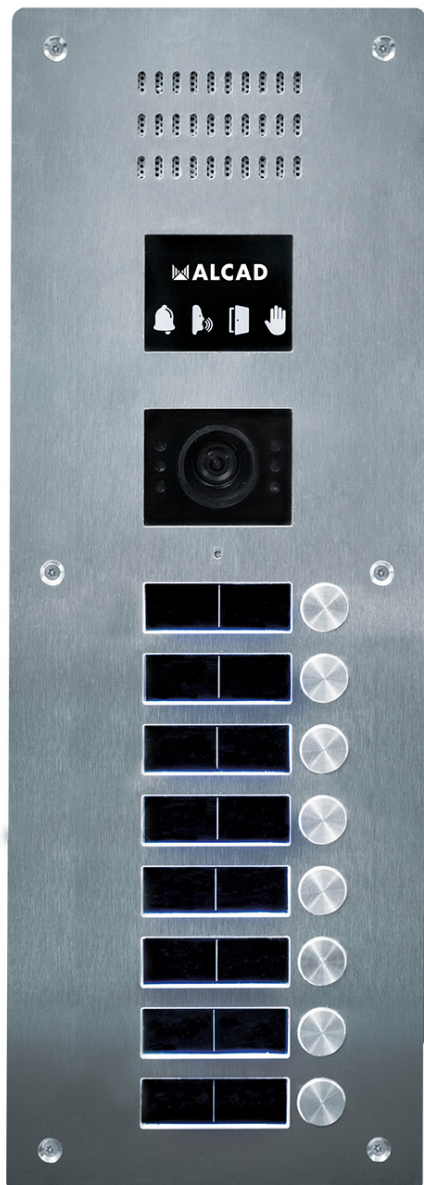

PTS-60208 PLACA DE VÍDEO IVAND

- Placa de rua resistente a vandalismo para instalações de vídeo porteiro 2 fios.
- Inclui módulo sintetizador de voz RVE-021, módulo de acessibilidade RVE-022, câmera de teleobjectiva TCB-473.
- Este painel possui 8 botões de chamada organizados em 1 coluna.

[Read More](#)

Price:
Stock:
onbackorder

Categories: [Acessórios Alcad](#), [Control de Acessos, intercomunicador](#), [Produtos](#)

Product Description
