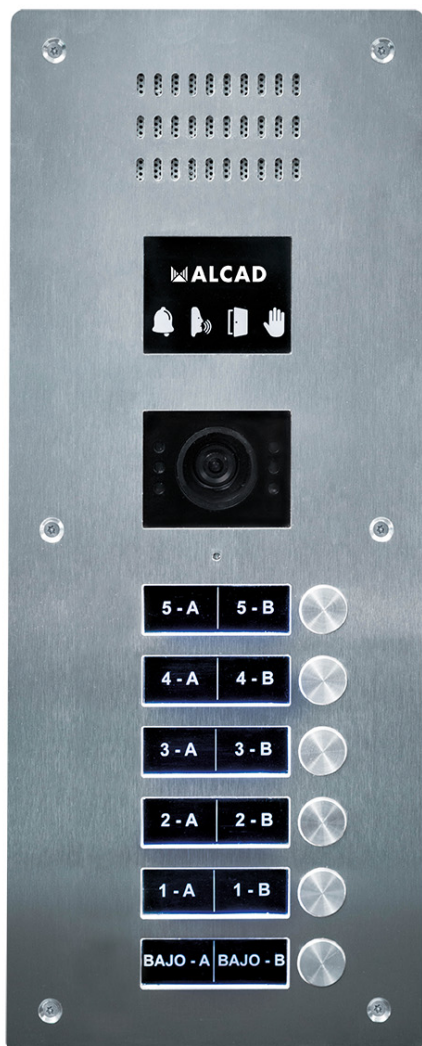

## PTS-60206 PLACA DE VÍDEO IVAND

- Placa de rua resistente a vandalismo para instalações de vídeo porteiro 2 fios.
- Inclui módulo sintetizador de voz RVE-021, módulo de acessibilidade RVE-022, câmera de teleobjectiva TCB-473.
- Este painel possui 6 botões de chamada organizados em 1 coluna.

[Read More](#)

**SKU:**

**Stock:**

onbackorder

[Acessórios](#), [Alcad](#), [Control de Acessos](#),  
**Categories:** [Intercomunicador](#), [Intercomunicadores](#), [Produtos](#),  
[Video porteiro](#)