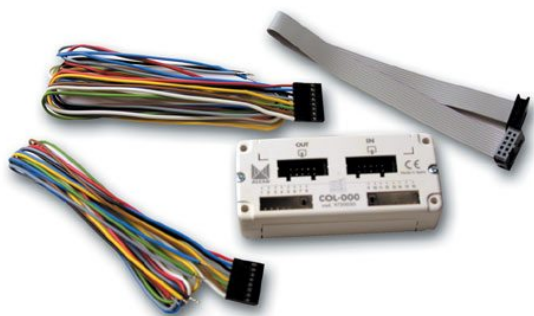

COL-000 Concentrador de 16 cham

[Read More](#)

File:

Stock:
onbackorder

Categories: [Alcad](#), [intercomunicador](#), [Produtos](#), [telefone de porta](#), [Video porteiro](#), [Video Vigilância](#)

Tags: [Alcad](#), [alcad portugal](#), [intercomunicador universal](#), [kit de intercomunicadores digital 2 fios](#), [preços](#), [produtos](#), [reparação](#), [tabelas](#), [telefone de porta alcad](#), [video porteiro](#), [video Vigilância](#)

Product Description

COL-000 Concentrador de 16 chamadas para porteiro electrónico digital

- Concentrador de 16 chamadas para porteiro electrónico digital

Produtos Relacionados

- Sem items

Ainda com Dúvidas?