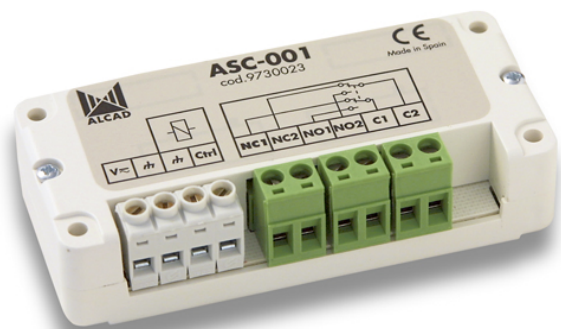

ASC-001 ACESSÓRIO DO INTERRUPTOR

[Read More](#)

Price:
Stock:

onbackorder

Categories: [Alcad, arranjar video-porteiro, Control de Acessos, Intercomunicadores, Produtos, telefone de porta](#)

Product Description

ASC-001 *Acessório DO INTERRUPTOR DO SELETOR*

- Para instalações de sistemas de entrada de porta.
- Seletor / interruptor ativado por sinal de controle externo.
- Aplicações: monitor de exibição de uma segunda câmera, ativação do segundo abridor por meio de botão auxiliar, etc.