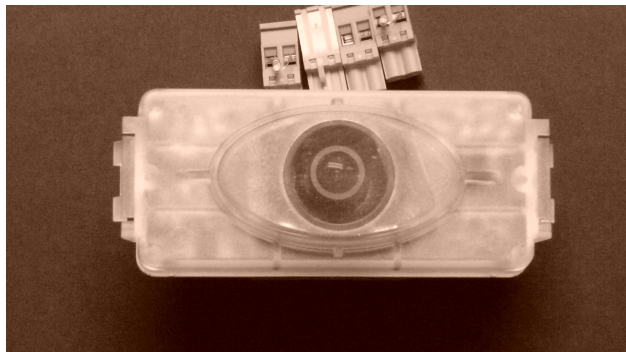

Product Description

KIT AMP **AM-160** E FONTE DE ALIMENTAÇÃO -- AMPLIFICADORES DE BANDA LARGA DE MASTRO
CÓDIGO 9030169 MODELO BO-160 SERIE 903 Descrição Kits consistindo de um amplificador de mastro e uma fonte de alimentação. Ambos os produtos estão incluídos em um único pacote. Características As características são idênticas às dos produtos fornecidos de forma independente. Acessórios 9120039 Conector macho F CM-004 para coaxial de Ø6,6 mm. 9080023 Conector macho MC-302 F para RG-6 coaxial, Ø7,0 mm

Product Description

camera de video porteiro alcad a preto e branco tcb-040 par trançado cat 5

- Alcad a preto e branco tcb-040 par trançado cat 5

PRODUTOS RELACIONADOS

Sem items

Ainda com Dúvidas? Não hesite em entrar em contacto com a nossa equipa técnica. Poderá solicitar informações através das diversas plataformas sugeridas no site

camera de video porteiro alcad cores

Preço sem IVA

[Read More](#)

SKU: camera de video porteiro alcad cores tcb-050 camera de video porteiro alcad cores par trançado cat 5

Price:
onbackorder

Stock:
Categories: [Alcad](#), [Produtos](#), [Video porteiro](#), [Video Vigilância](#)