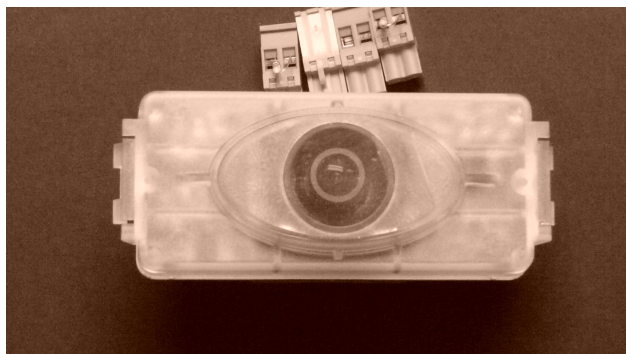

confiável e duradoura, e como não há contactos eléctricos ou partes móveis, impede o acumulo de sujeira que afeta a operação do botões tradicionais. O monitor Enara tem uma função muito útil para que ninguém interrompa seu tempo de descanso: a função Não incomodar Sua grande tela plana 4" Permite identificar a pessoa que faz a ligação com total clareza e segurança e também, o menu na tela permite ajustar a imagem para obter o melhor desempenho possível em qualquer situação de pouca iluminação. O monitor mãos-livres de 4 "com tecnologia 2 fios o mais compacto do mercado, Família Alcad de monitores de 2 fios cresce, Tamanho compacto torna o modelo MVC-140 Enara o monitor perfeito para instalação de video porteiro onde o espaço é reduzido. Seu novo design neutro e minimalista combina perfeitamente com qualquer tipo de decoração em sua casa, desde as mais clássicas atéo mais avant-garde. A moderna tecnologia capacitiva usada para botões táteis garante a operação confiável e durável, e por não ter contactos eléctricos ou partes móveis, o acumular de sujeira que afecta o funcionamento dos botões tradicionais. **MVC-140 monitor mãos livres alta voz a cores alcad** Compatível com todas as gamas de Tecnologia Alcad de 2 fios: iBlack, Linea 201, vândalo. Configuração com derivadores ou em cascata tem um derivador integrado Botão para Abertura da porta Botão auxiliar para uma segunda porta. Função "Não incomodar" Fácil instalação graças aos terminais plug-ins que ele tem. extra fino com medidas no manual altura 2,2 cm - modelo mvc-140 - ecrã TFT 4" - menu no ecran - comunicação mão livres - campainha modo de "não incomodar" "médio" "alto" - botão para funções auxiliares 1 botão - botões 4 botões tacteis - alimentação através sistema bus de 12 voltes DC a 18 voltes DC - consumo mA 25 mA em repouso e 360 mA em activo - ligações terminais conectáveis - derivador integrado para cascata e cargas sim configurável por meio de micro interruptores - montagem de superfície

camera de video porteiro alcad a p

Preço sem IVA

[Read More](#)

SKU: camera de video porteiro alcad a preto e branco tcb-040 par trançado cat 5

Price:
Stock: onbackorder

Categories: [Alcad](#), [Produtos](#), [Video porteiro](#), [Video Vigilância](#)

[Alcad](#), [alcad portugal](#), [instalação](#), [kit de](#), [preços](#),

Tags: [produtos](#), [reparação](#), [tabelas](#), [tabelas de preços video porteiro](#), [video porteiro](#), [video Vigilância](#), [video-porteiro alcad](#)

Product Description

camera de video porteiro alcad a preto e branco tcb-040 par trançado cat 5