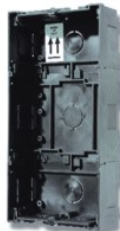

Product Description

KAD-41006 Kit 6 botões duplos 4 + N

- Os kits de porteiro da ALCAD incluem todo o equipamento necessário para executar a instalação, exceto o cabo.
- Eles incluem placa de rua para o prédio, alimentador e telefone para o interior.
- A instalação pode ser concluída com acessórios, como viseiras ou caixilhos.

Produtos Relacionados

- Sem items

Ainda com Dúvidas?

- Não hesite em entrar em contacto com a nossa equipa técnica.
- Poderá solicitar informações através das diversas plataformas sugeridas no site

KAS-41003 Kit 3 botões simples 4

[Read More](#)

SKU:

Stock:
onbackorder

[Acessórios](#), [Control de Acessos](#), [intercomunicador](#), [intercomunicadores](#), [Kits de Áudio](#), [Produtos](#), [telefone de porta](#), [Telefones de porta](#), [Video porteiro](#)