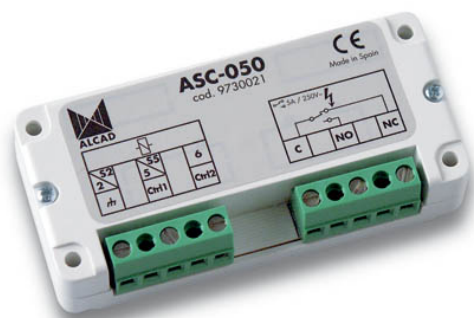

ASC-050 Acesso ao seletor de disp

[Read More](#)

Price:
Stock:
on backorder

Categories: [Alcad](#), [Control de Acessos](#), [Produtos](#), [reparação](#), [Telefones de porta](#)

Product Description

ASC-050 **Acesso ao seletor** de dispositivo de Rede