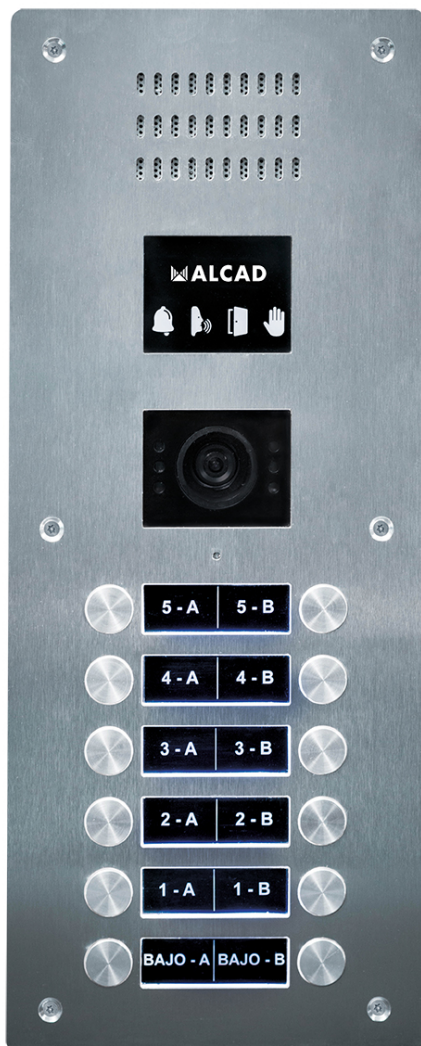

PTD-60204 PLACA DE VÍDEO IVANDAL

- Placa de rua resistente a vandalismo para instalações de vídeo porteiro 2 fios.
- Inclui módulo sintetizador de voz RVE-021, módulo de acessibilidade RVE-022, câmera de teleobjectiva TCB-473.
- Este painel possui 8 botões de chamada organizados em 2 colunas.

[Read More](#)

SKU: PTD-60204 PLACA DE VÍDEO IVANDAL 4 BOTÕES

DUPLOS

Price:

Stock:

onbackorder

Categories: [Acessórios](#), [Alcad](#), [Control de Acessos](#), [intercomunicador](#), [Intercomunicadores](#), [mvc-140](#), [video-porteiro alta voz](#), [Produtos](#), [telefone de porta](#), [Video porteiro](#)

Tags: [Intercomunicadores para condomínios](#), [video-porteiro para condomínios](#)

Product Description

. PTD-60204 PLACA DE VÍDEO IVANDAL 4 BO

- Placa de rua resistente a vandalismo para instalações de vídeo porteiro 2 fios.

- Placa de rua resistente a vandalismo para instalações de vídeo porteiro 2 fios.
- Inclui módulo sintetizador de voz RVE-021, módulo de acessibilidade RVE-022, câmera de teleobjectiva TCB-473.
- Este quadro possui 12 botões de chamada organizados em 2 colunas.