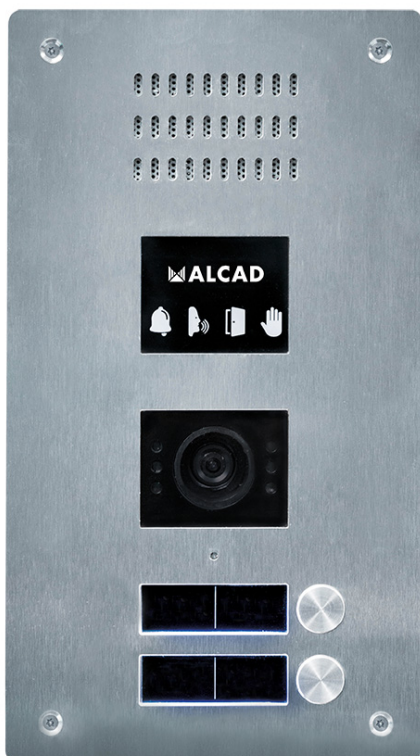

[Read More](#)

SKU:

Stock:
onbackorder

[Acessórios](#), [Alcad](#), [Control de Acessos](#),
[Intercomunicador](#), [Intercomunicadores](#), [Produtos](#),
[Video porteiro](#)

Product Description

- Placa de rua resistente a vandalismo para instalações de vídeo porteiro 2 fios.
- Inclui módulo sintetizador de voz RVE-021, módulo de acessibilidade RVE-022, câmera de teleobjectiva TCB-473.
- Este painel possui 20 botões de chamada organizados em 2 colunas.

[Read More](#)

SKU:

Stock:

0 on backorder

[Acessórios](#), [Alcad](#), [Control de Acessos](#),
Categories: [Intercomunicador](#), [Intercomunicadores](#), [Produtos](#),
[Video porteiro](#)

Product Description

- Placa de rua resistente a vandalismo para instalações de vídeo porteiro 2 fios.
- Inclui módulo sintetizador de voz RVE-021, módulo de acessibilidade RVE-022, câmera de teleobjectiva TCB-473.
- Este painel possui 2 botões de chamada organizados em 1 coluna.

[Read More](#)

SKU:

Stock:

onbackorder

[Acessórios](#), [Alcad](#), [Control de Acessos](#),
[Intercomunicador](#), [Intercomunicadores](#), [Produtos](#),
[Video porteiro](#)

Product Description

- Placa de rua resistente a vandalismo para instalações de vídeo porteiro 2 fios.
- Inclui módulo sintetizador de voz RVE-021, módulo de acessibilidade RVE-022, câmera de teleobjectiva TCB-473.
- Este painel possui 4 botões de chamada organizados em 1 coluna.