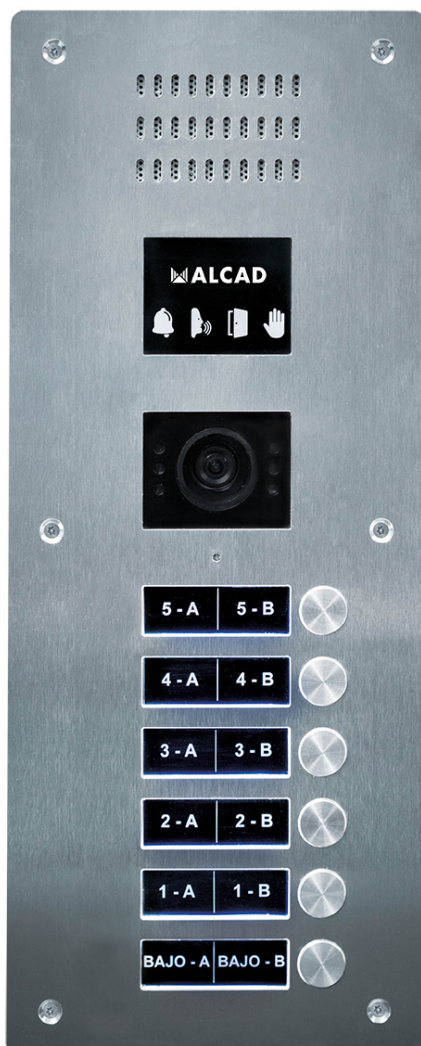

[Read More](#)

SKU:

Stock:

onbackorder

[Acessórios](#), [Alcad](#), [Control de Acessos](#),
[Intercomunicador](#), [Intercomunicadores](#), [Produtos](#),
[Video porteiro](#)

Product Description

- Placa de rua resistente a vandalismo para instalações de vídeo porteiro 2 fios.
- Inclui módulo sintetizador de voz RVE-021, módulo de acessibilidade RVE-022, câmera de teleobjectiva TCB-473.
- Este painel possui 4 botões de chamada organizados em 1 coluna.

[Read More](#)

SKU:

Stock:

onbackorder

[Acessórios](#), [Alcad](#), [Control de Acessos](#),
Categories: [Intercomunicador](#), [Intercomunicadores](#), [Produtos](#),
[Video porteiro](#)

Product Description

- Placa de rua resistente a vandalismo para instalações de vídeo porteiro 2 fios.
- Inclui módulo sintetizador de voz RVE-021, módulo de acessibilidade RVE-022, câmera de teleobjectiva TCB-473.
- Este painel possui 6 botões de chamada organizados em 1 coluna.

[Read More](#)

SKU:

Stock:

onbackorder

[Acessórios](#), [Alcad](#), [Control de Acessos](#),
[Intercomunicador](#), [Intercomunicadores](#), [Produtos](#),
[Video porteiro](#)

Product Description

- Placa de rua resistente a vandalismo para instalações de vídeo porteiro 2 fios.
- Inclui módulo sintetizador de voz RVE-021, módulo de acessibilidade RVE-022, câmera de teleobjectiva TCB-473.
- Este painel possui 8 botões de chamada organizados em 1 coluna.