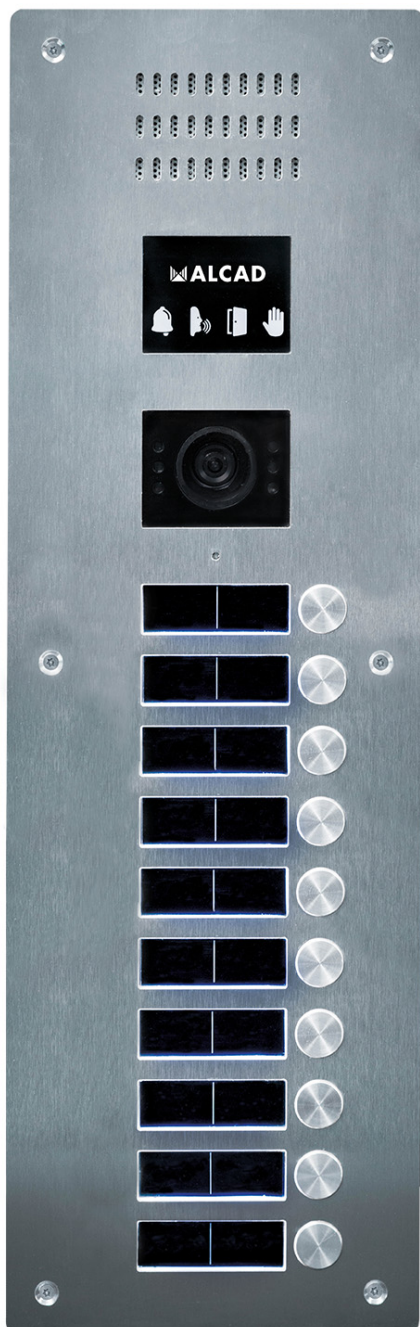

[Read More](#)

SKU:

Stock:

onbackorder

[Acessórios](#), [Alcad](#), [Control de Acessos](#),
[Intercomunicador](#), [Intercomunicadores](#), [Produtos](#),
[Video porteiro](#)

Product Description

- Placa de rua resistente a vandalismo para instalações de vídeo porteiro 2 fios.
- Inclui módulo sintetizador de voz RVE-021, módulo de acessibilidade RVE-022, câmera de teleobjectiva TCB-473.
- Este painel possui 8 botões de chamada organizados em 1 coluna.

[Read More](#)

SKU:

Stock:

0inbackorder

Categories: [Acessórios Alcad](#), [Control de Acessos, intercomunicador](#), [Produtos](#)

Product Description

- Placa de rua resistente a vandalismo para instalações de vídeo porteiro 2 fios.
- Inclui módulo sintetizador de voz RVE-021, módulo de acessibilidade RVE-022, câmera de teleobjectiva TCB-473.
- Este quadro possui 10 botões de chamada organizados em 1 coluna.

[Read More](#)

SKU:

Stock:

0inbackorder

[Acessórios](#), [Alcad](#), [Control de Acessos](#),
[Intercomunicador](#), [Intercomunicadores](#), [Produtos](#),
[Video porteiro](#)

Product Description

TEM-004 TELEMANDO RF E PROXIMIDADE