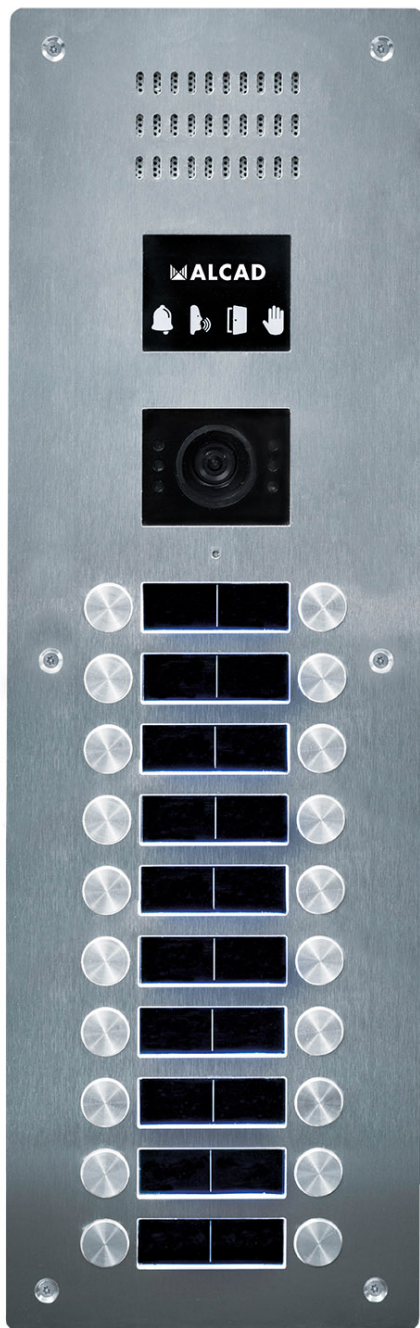

- Placa de rua resistente a vandalismo para instalações de vídeo porteiro 2 fios.
- Inclui módulo sintetizador de voz RVE-021, módulo de acessibilidade RVE-022, câmera de teleobjectiva TCB-473.
- Este quadro possui 12 botões de chamada organizados em 2 colunas.

[Read More](#)

SKU:

Stock:

onbackorder

[Acessórios](#), [Alcad](#), [Control de Acessos](#),
Categories: [Intercomunicador](#), [Intercomunicadores](#), [Produtos](#),
[Video porteiro](#)

Product Description

- Placa de rua resistente a vandalismo para instalações de vídeo porteiro 2 fios.
- Inclui módulo sintetizador de voz RVE-021, módulo de acessibilidade RVE-022, câmera de teleobjectiva TCB-473.
- Este painel possui 16 botões de chamada organizados em 2 colunas.

[Read More](#)

SKU:

Stock:
onbackorder

[Acessórios](#), [Alcad](#), [Control de Acessos](#),
[Intercomunicador](#), [Intercomunicadores](#), [Produtos](#),
[Video porteiro](#)

Product Description

- Placa de rua resistente a vandalismo para instalações de vídeo porteiro 2 fios.
- Inclui módulo sintetizador de voz RVE-021, módulo de acessibilidade RVE-022, câmera de teleobjectiva TCB-473.
- Este painel possui 20 botões de chamada organizados em 2 colunas.