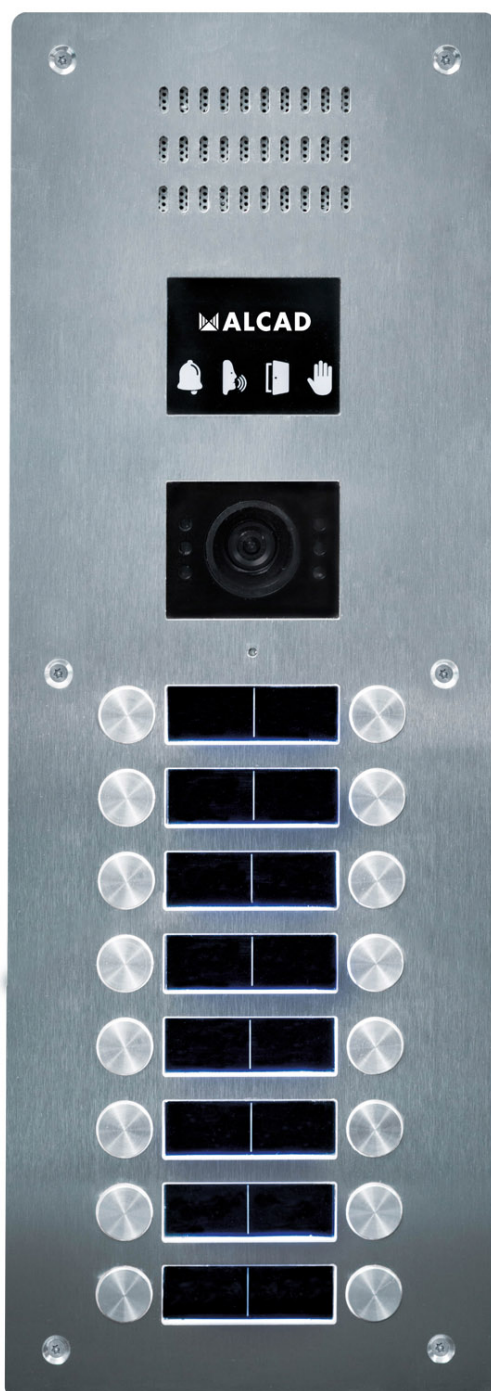

- Placa de rua resistente a vandalismo para instalações de vídeo porteiro 2 fios.
- Inclui módulo sintetizador de voz RVE-021, módulo de acessibilidade RVE-022, câmera de teleobjectiva TCB-473.
- Este quadro possui 12 botões de chamada organizados em 2 colunas.

[Read More](#)

SKU:

Stock:

onbackorder

[Acessórios](#), [Alcad](#), [Control de Acessos](#),
Categories: [Intercomunicador](#), [Intercomunicadores](#), [Produtos](#),
[Video porteiro](#)

Product Description

- Placa de rua resistente a vandalismo para instalações de vídeo porteiro 2 fios.
- Inclui módulo sintetizador de voz RVE-021, módulo de acessibilidade RVE-022, câmera de teleobjectiva TCB-473.
- Este painel possui 16 botões de chamada organizados em 2 colunas.

[Read More](#)

SKU:

Stock:
onbackorder

[Acessórios](#), [Alcad](#), [Control de Acessos](#),
[Intercomunicador](#), [Intercomunicadores](#), [Produtos](#),
[Video porteiro](#)

Product Description

- Placa de rua resistente a vandalismo para instalações de vídeo porteiro 2 fios.
- Inclui módulo sintetizador de voz RVE-021, módulo de acessibilidade RVE-022, câmera de teleobjectiva TCB-473.
- Este painel possui 20 botões de chamada organizados em 2 colunas.