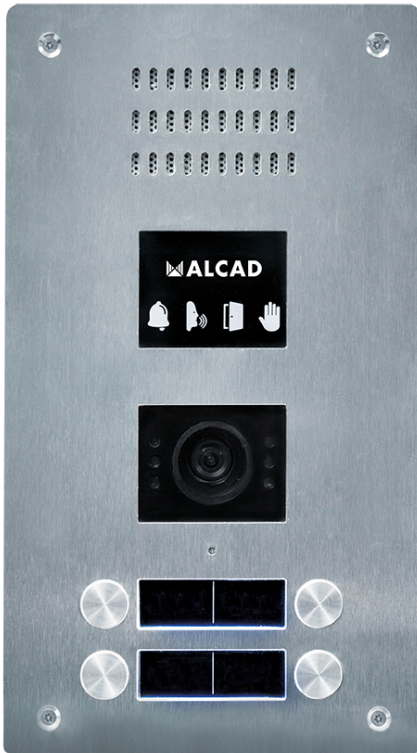

modo de "não incomodar" "médio" "alto" - botão para funções auxiliares 1 botão - botões 4 botões tácteis - alimentação através sistema bus de 12 volts DC a 18 volts DC - consumo mA 25 mA em repouso e 360 mA em activo - ligações terminais conectáveis - derivador integrado para cascata e cargas sim configurável por meio de micro interruptores - montagem de superfície

PTD-60202 PLACA DE VÍDEO IVAN

- Placa de rua resistente a vandalismo para instalações de vídeo porteiro 2 fios.
- Inclui módulo sintetizador de voz RVE-021, módulo de acessibilidade RVE-022, câmara de teleobjectiva TCB-473.
- Este painel possui 4 botões de chamada organizados em 2 colunas.

[Read More](#)

Price:

Stock:
onbackorder

Categories:
[Acessórios](#), [Alcad](#), [Control de Acessos](#),
[Intercomunicador](#), [Intercomunicadores](#), [Produtos](#),
[Video porteiro](#)

Product Description